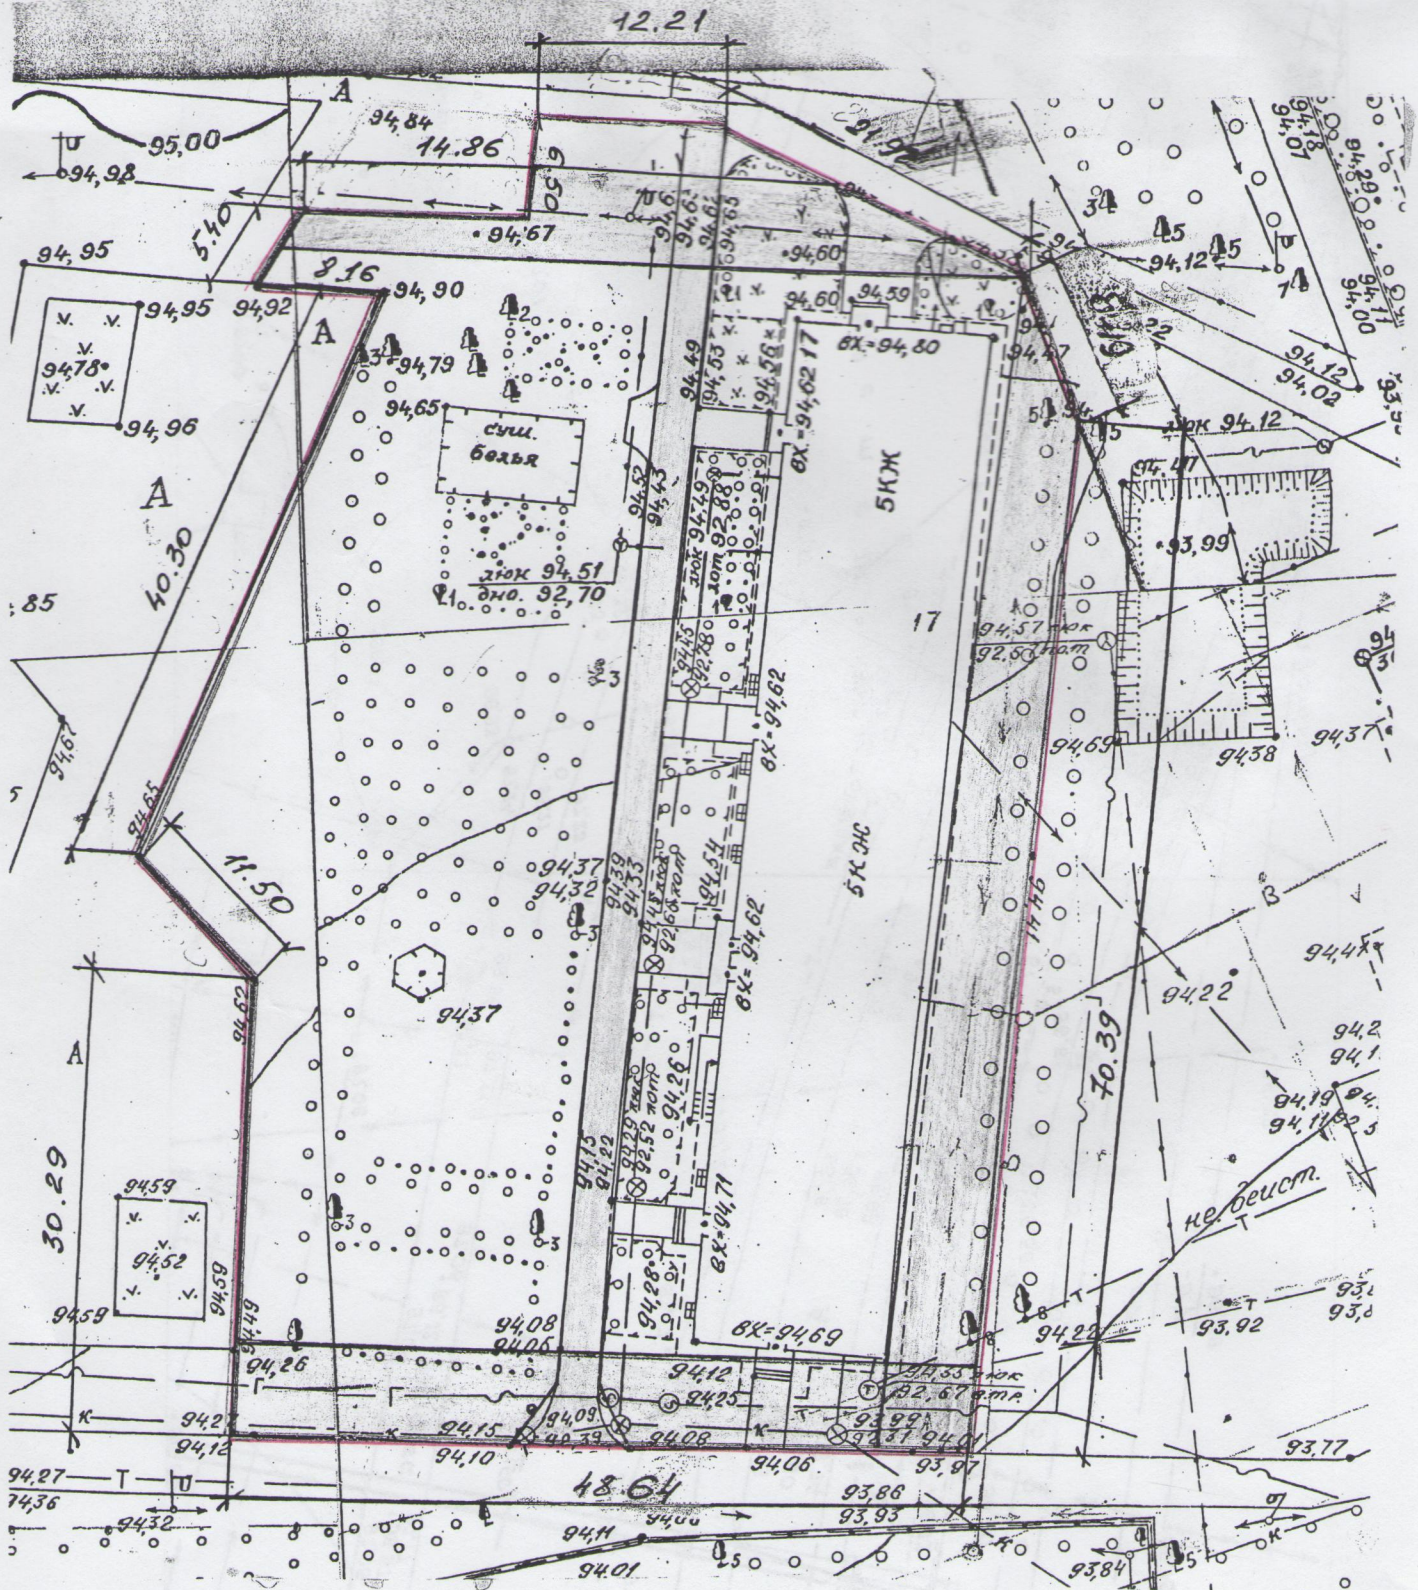

Проект межевания земельного участка  
под многоквартирным жилым домом  
по адресу: г.Яровое, квартал "Б", дом 12  
(площадь 6064 м2)

Проект межевания земельного участка  
под многоквартирным жилым домом  
по адресу: г.Яровое, квартал "Б", дом 17  
(площадь 4288 м2)

Условные обозначения:  
— граница земельного участка.

	Обременен правами неограниченного круга лиц для прохода
	Обременен правами собственника (канализация) — администрации г.Яровое
	Обременен правами собственника (эл. кабель) — администрации г.Яровое
	Обременен правами собственника (газопровод) — администрации г.Яровое

Проект межевания земельного участка  
под многоквартирным жилым домом  
по адресу: г.Яровое, квартал "Б", дом 25  
(площадь 5181м2)