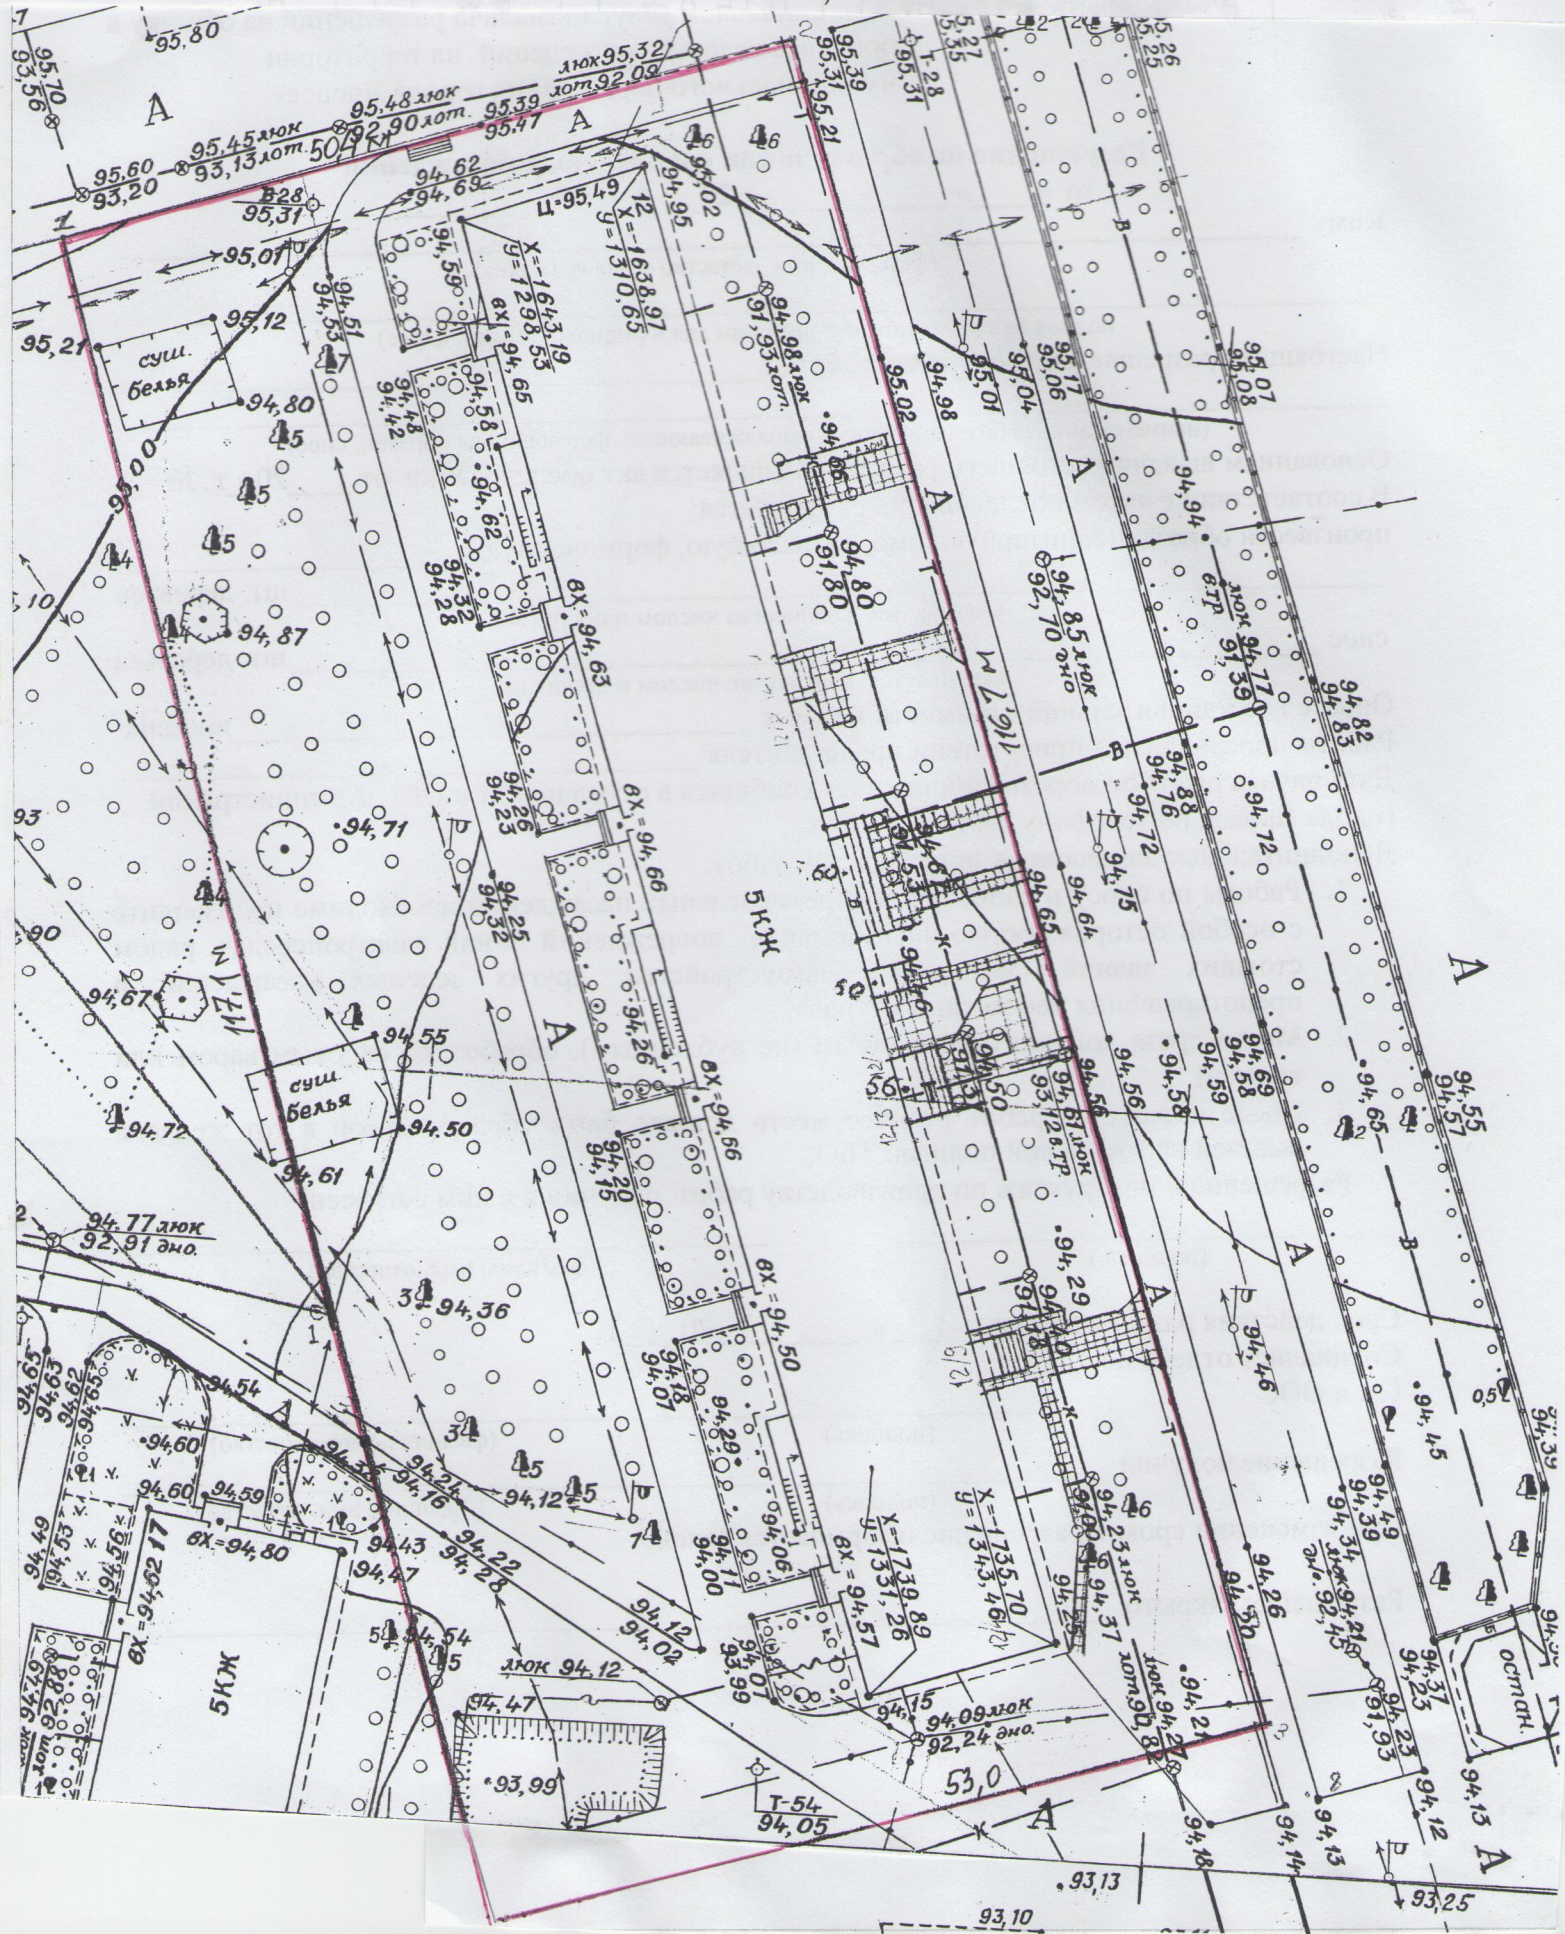

Проект межевания земельного участка  
под многоквартирным жилым домом  
по адресу: г.Яровое, квартал "Б", дом 12  
(площадь 6064 м2)

Проект межевания земельного участка  
под многоквартирным жилым домом  
по адресу: г.Яровое, квартал "Б", дом 17  
(площадь 4288 м2)

Условные обозначения:  
— граница земельного участка.

	Обременен правами неограниченного круга лиц для прохода
	Обременен правами собственника (канализация) — администрации г.Яровое
	Обременен правами собственника (эл. кабель) — администрации г.Яровое
	Обременен правами собственника (газопровод) — администрации г.Яровое

Проект межевания земельного участка  
под многоквартирным жилым домом  
по адресу: г.Яровое, квартал "Б", дом 25  
(площадь 5181м2)