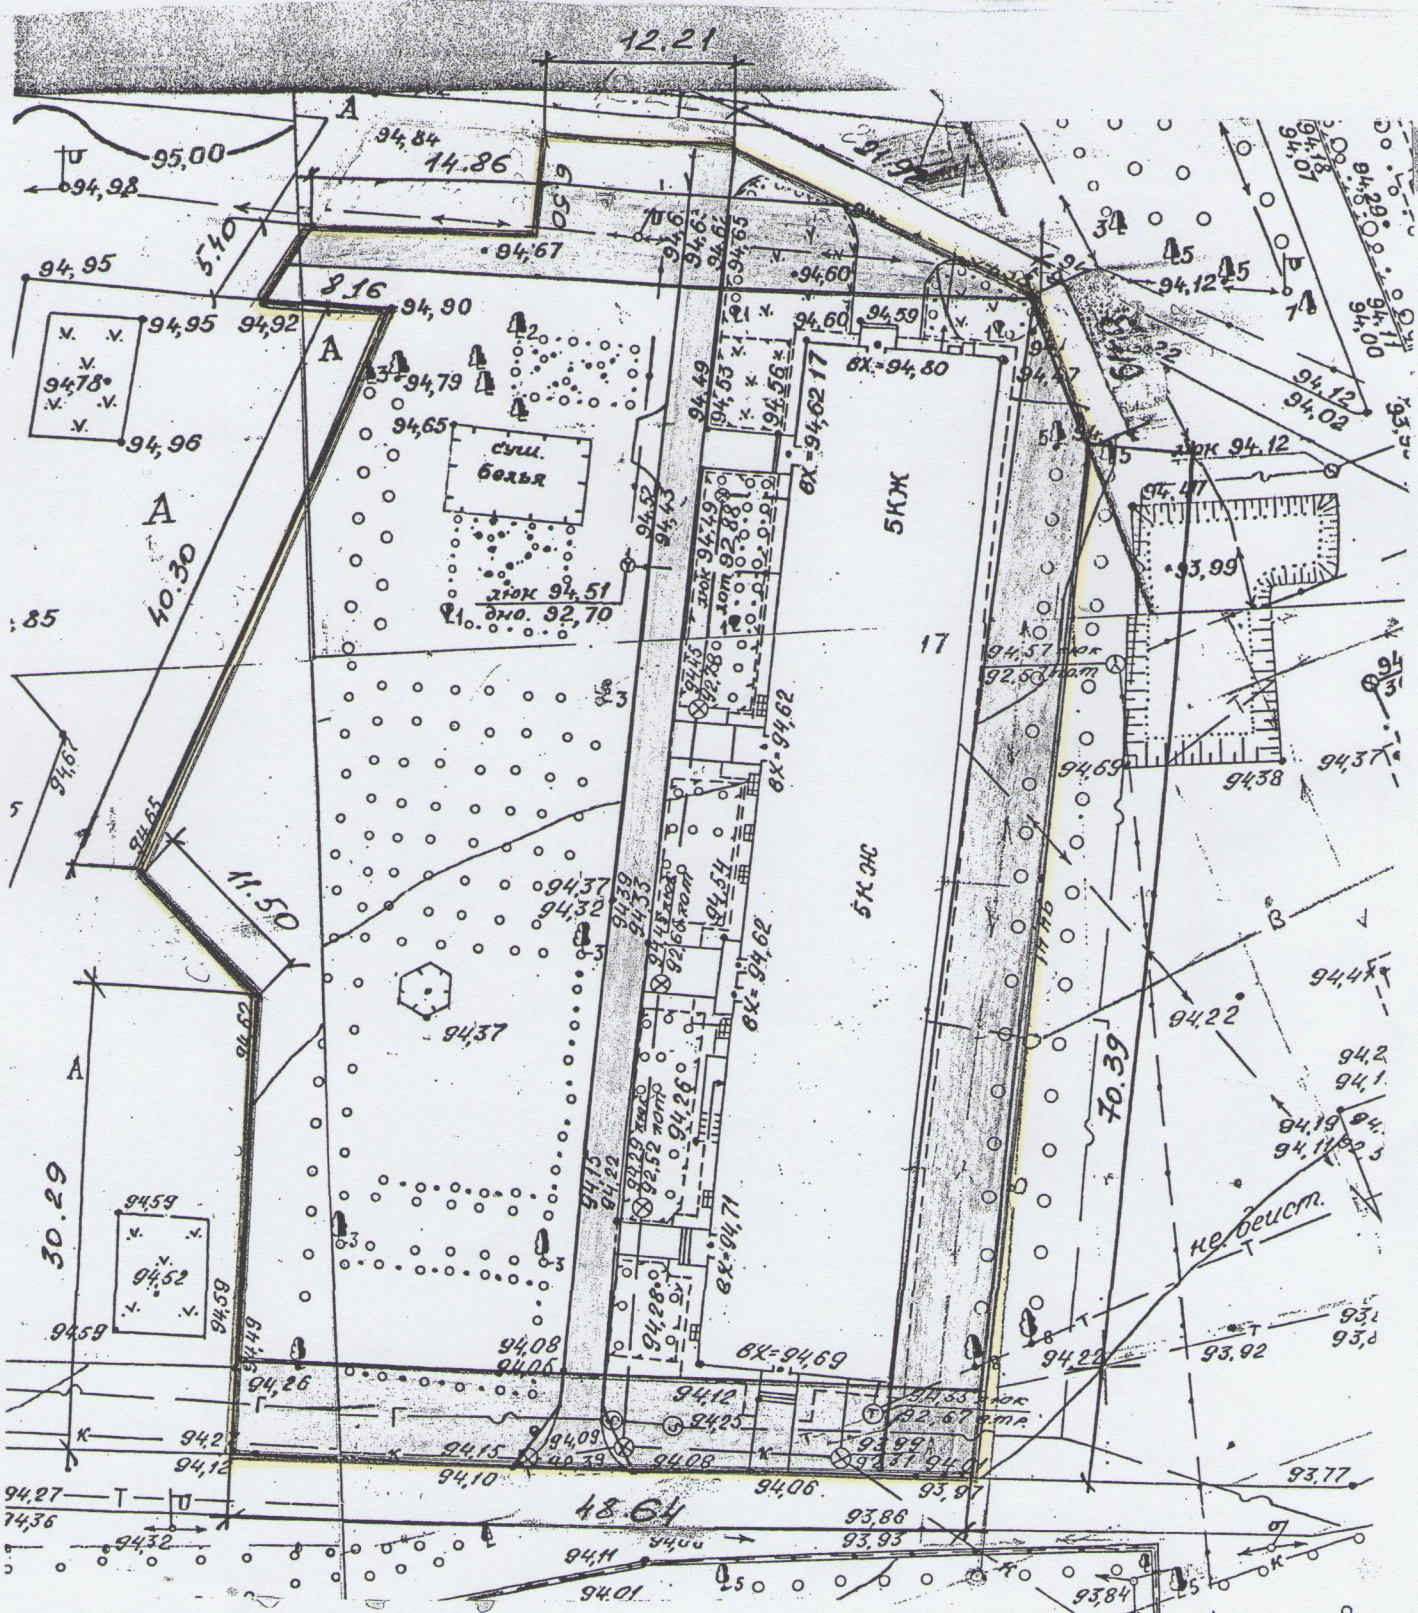

Проект межевания земельного участка
под многоквартирным жилым домом
по адресу: г.Яровое, квартал "Б", дом 12
(площадь 6064 м2)

Проект межевания земельного участка
под многоквартирным жилым домом
по адресу: г.Яровое, квартал "Б", дом 17
(площадь 4288 м2)

Условные обозначения:

— граница земельного участка.

	Обременен правами неограниченного круга лиц для прохода
	Обременен правами собственника (канализация)—администрации г.Яровое
	Обременен правами собственника (эл.кабель)—администрации г.Яровое
	Обременен правами собственника (газопровод)—администрации г.Яровое

Проект межевания земельного участка
под многоквартирным жилым домом
по адресу: г.Яровое, квартал "Б", дом 25
(площадь 5181м²)