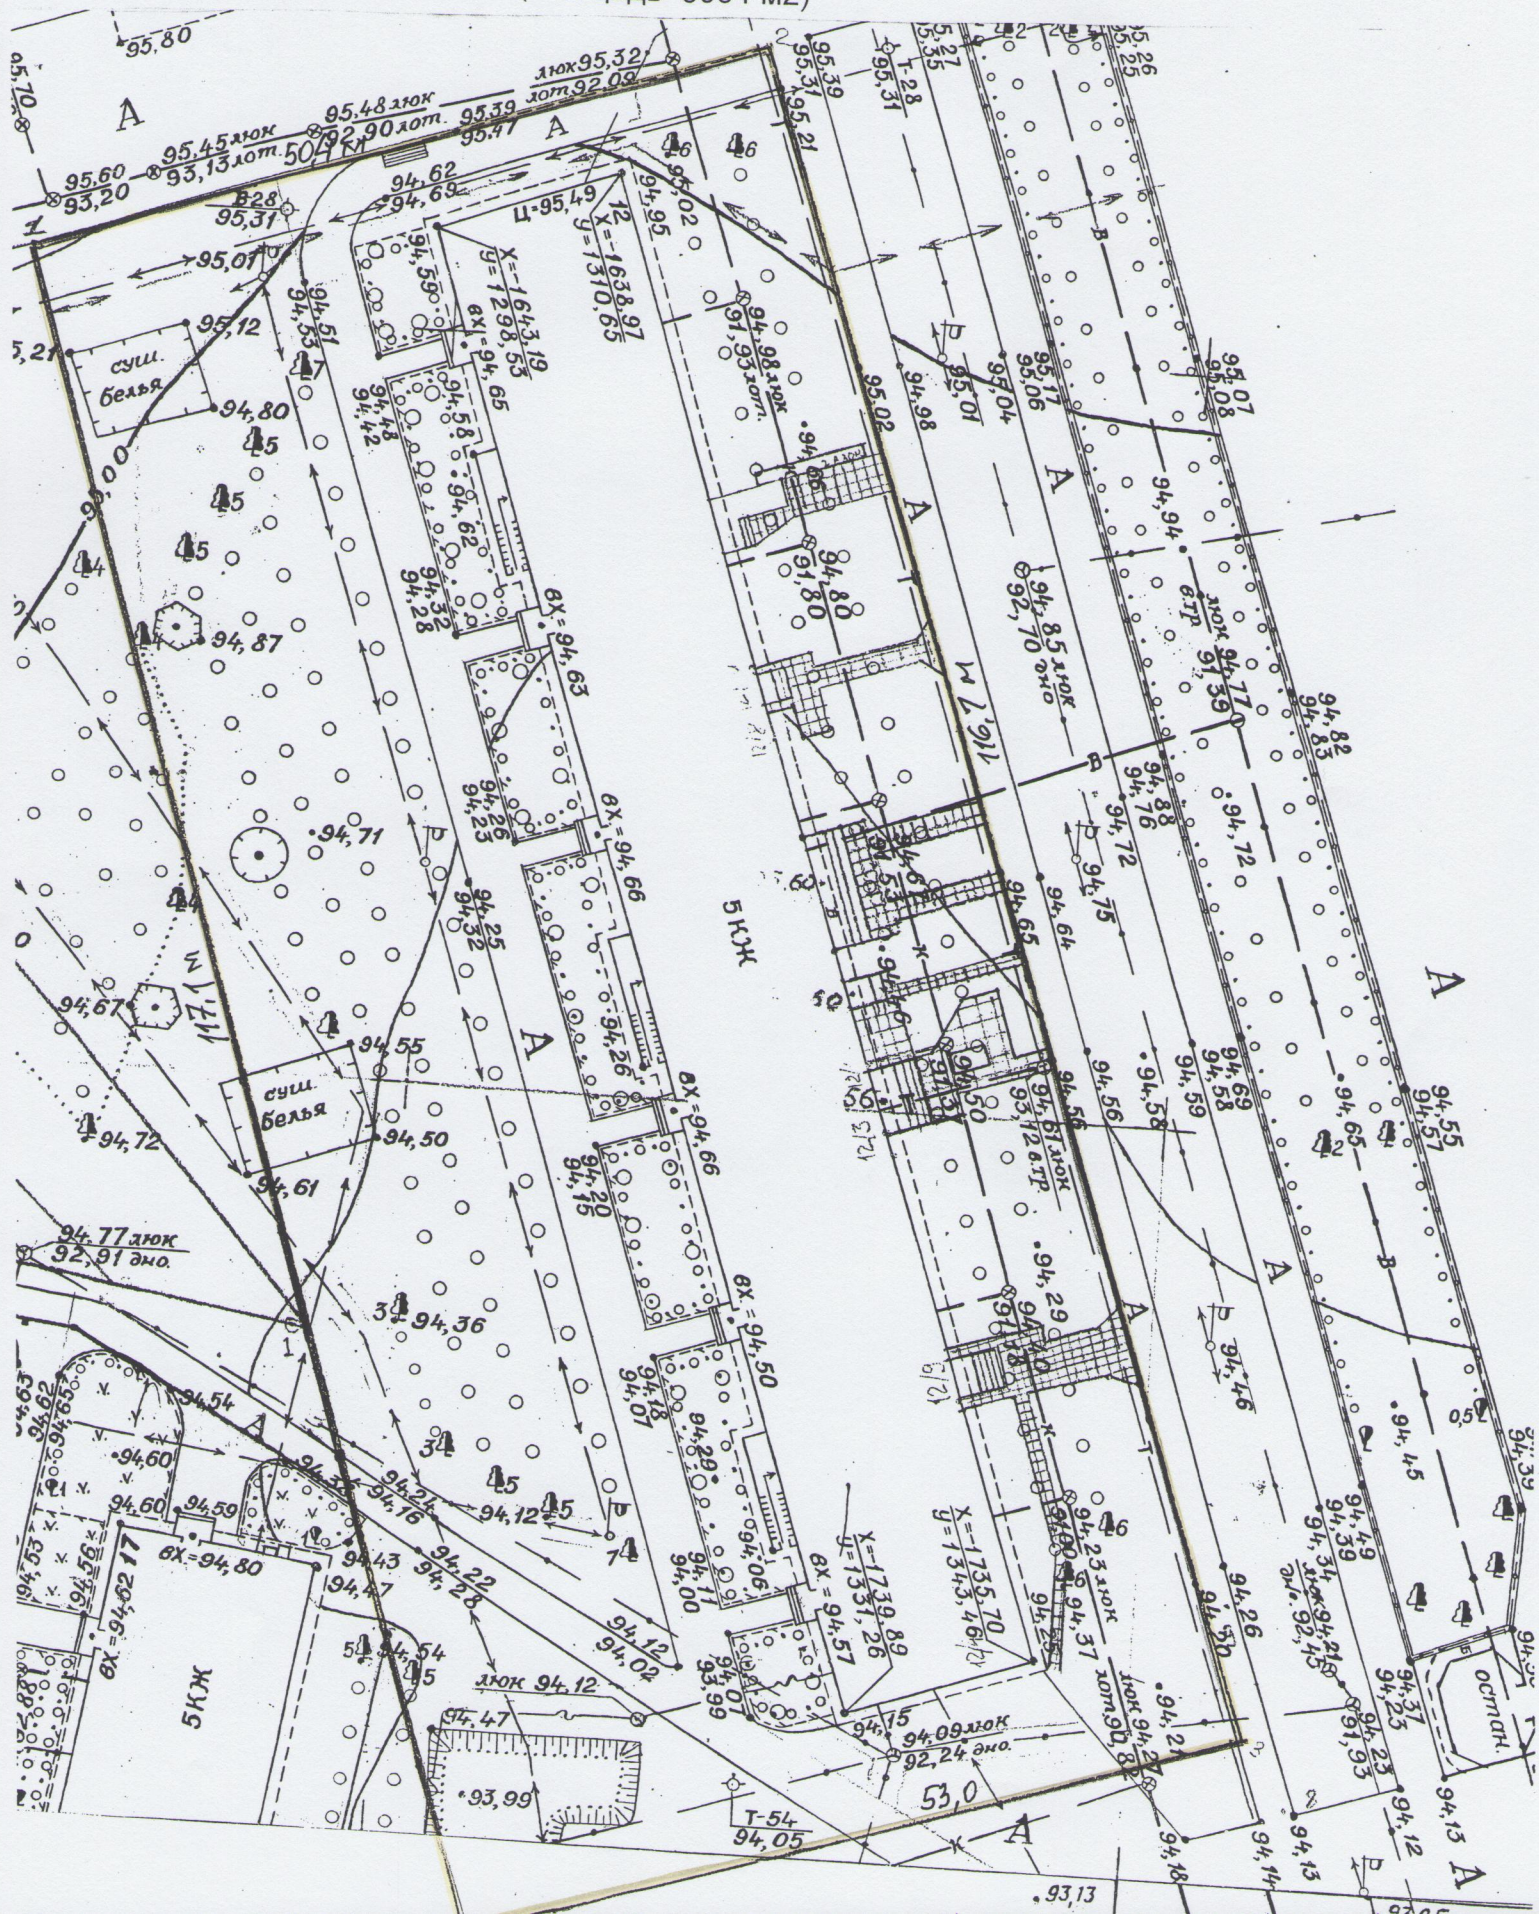

Проект межевания земельного участка
под многоквартирным жилым домом
по адресу: г.Яровое, квартал "Б", дом 12
(площадь 6064 м2)

Проект межевания земельного участка
под многоквартирным жилым домом
по адресу: г.Яровое, квартал "Б", дом 17
(площадь 4288 м2)

Условные обозначения:

— граница земельного участка.

	Обременен правами неограниченного круга лиц для прохода
	Обременен правами собственника (канализация)—администрации г.Яровое
	Обременен правами собственника (эл.кабель)—администрации г.Яровое
	Обременен правами собственника (газопровод)—администрации г.Яровое

Проект межевания земельного участка
под многоквартирным жилым домом
по адресу: г.Яровое, квартал "Б", дом 25
(площадь 5181м²)