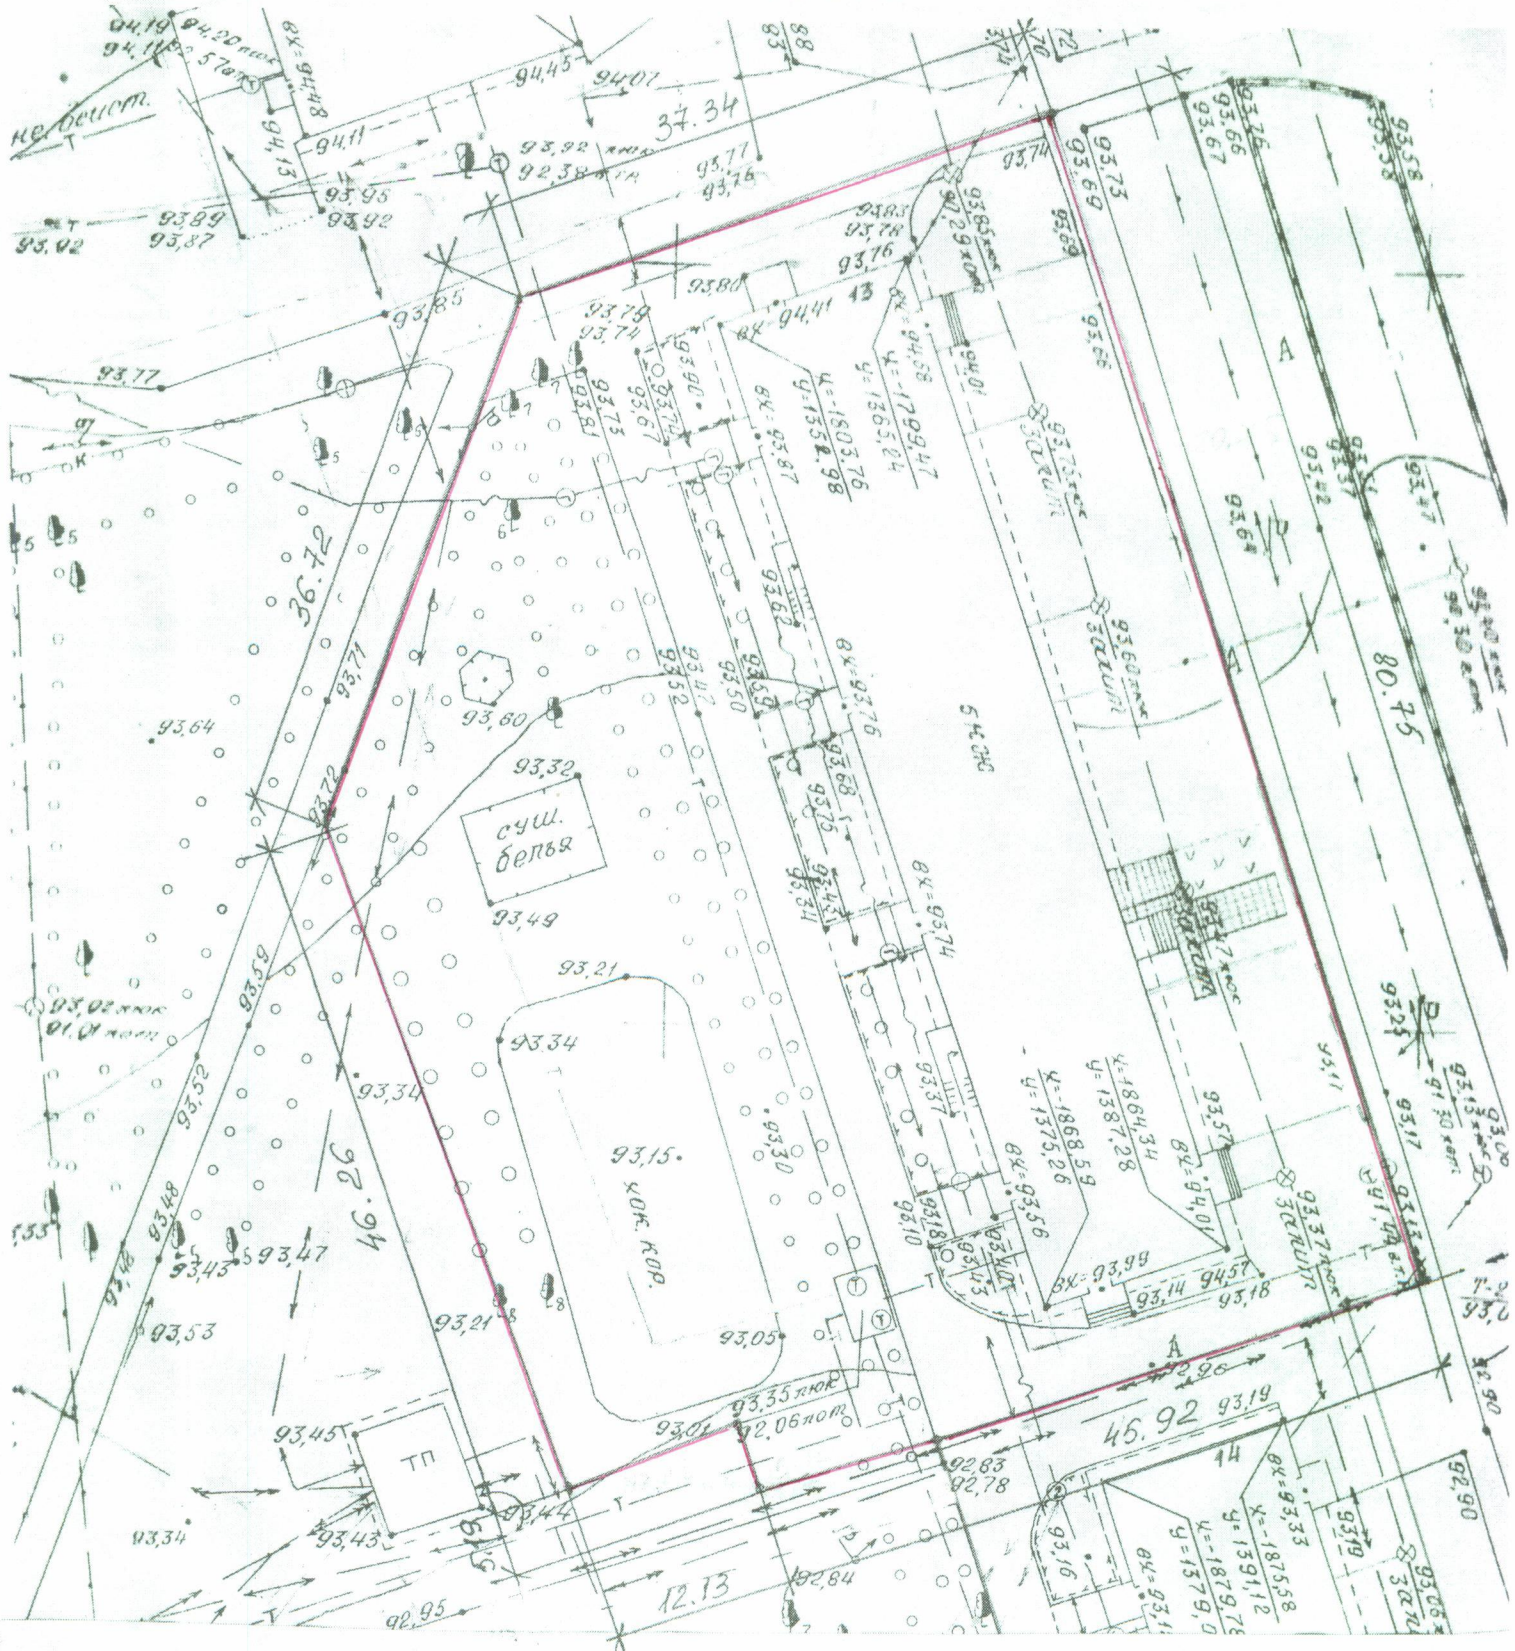

Глава администрации

Н.Е.Мартынова

Проект межевания земельного участка  
под многоквартирным жилым домом  
по адресу: г. Яровое, квартал "Б", дом 13 ( площадь 4349 м2)

М 1:500

Условные обозначения:  
— граница земельного участка

Проект межевания земельного участка  
под многоквартирным жилым домом  
по адресу: г. Яровое, ул. 40 лет Октября, дом 8 ( площадь 4363 м2)

М 1:500

Условные обозначения:

- граница земельного участка.

Обременен правами собственника (теплосети) – администрации г.Яровое

Проект межевания земельного участка  
под многоквартирным жилым домом  
по адресу: г. Яровое, ул. 40 лет Октября, дом 8а (площадь 2533 м<sup>2</sup>)  
М1:500

Условные обозначения:  
— граница земельного участка.

Условные обозначения:  
— граница земельного участка.

Проект межевания земельного участка  
под многоквартирным жилым домом  
по адресу: г. Яровое, ул. Ленина, дом 18 (площадь 2643 м<sup>2</sup>)  
М1:500