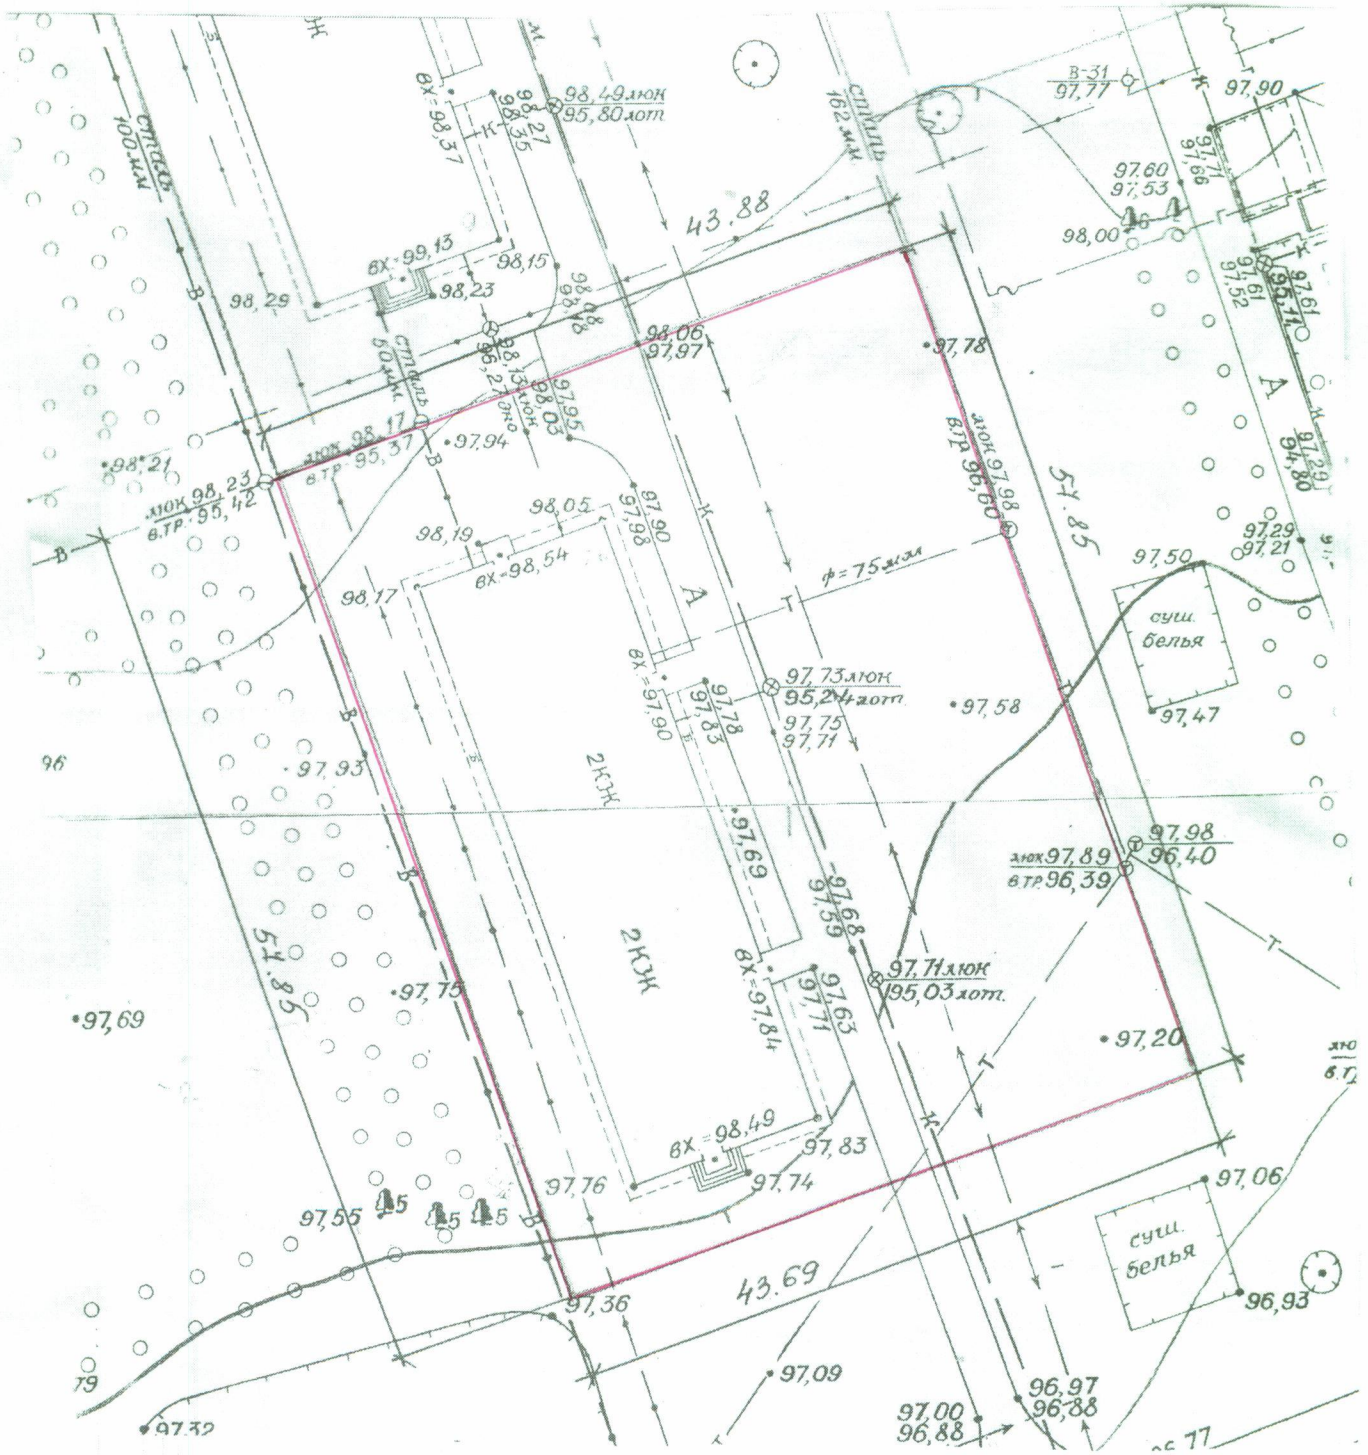

Проект межевания земельного участка  
под многоквартирным жилым домом  
по адресу: г. Яровое, ул. 40 лет Октября, дом 8 ( площадь 4363 м2)

М 1:500

Условные обозначения:

- граница земельного участка.

Обременен правами собственника (теплосети) – администрации г.Яровое

Проект межевания земельного участка  
под многоквартирным жилым домом  
по адресу: г. Яровое, ул. 40 лет Октября, дом 8а (площадь 2533 м<sup>2</sup>)  
М1:500

Условные обозначения:  
— граница земельного участка.

Проект межевания земельного участка  
под многоквартирным жилым домом  
по адресу: г. Яровое, ул. Ленина, дом 3 (площадь 2289 м<sup>2</sup>)

М 1:500

Условные обозначения:

- граница земельного участка.

Проект межевания земельного участка  
под многоквартирным жилым домом  
по адресу: г.Яровое, ул.Ленина, дом 13 (площадь 1775м<sup>2</sup>)  
М1:500

Условные обозначения:  
— граница земельного участка.

Проект межевания земельного участка  
под многоквартирным жилым домом  
по адресу: г. Яровое, ул. Ленина, дом 18 (площадь 2643 м<sup>2</sup>)  
М1:500