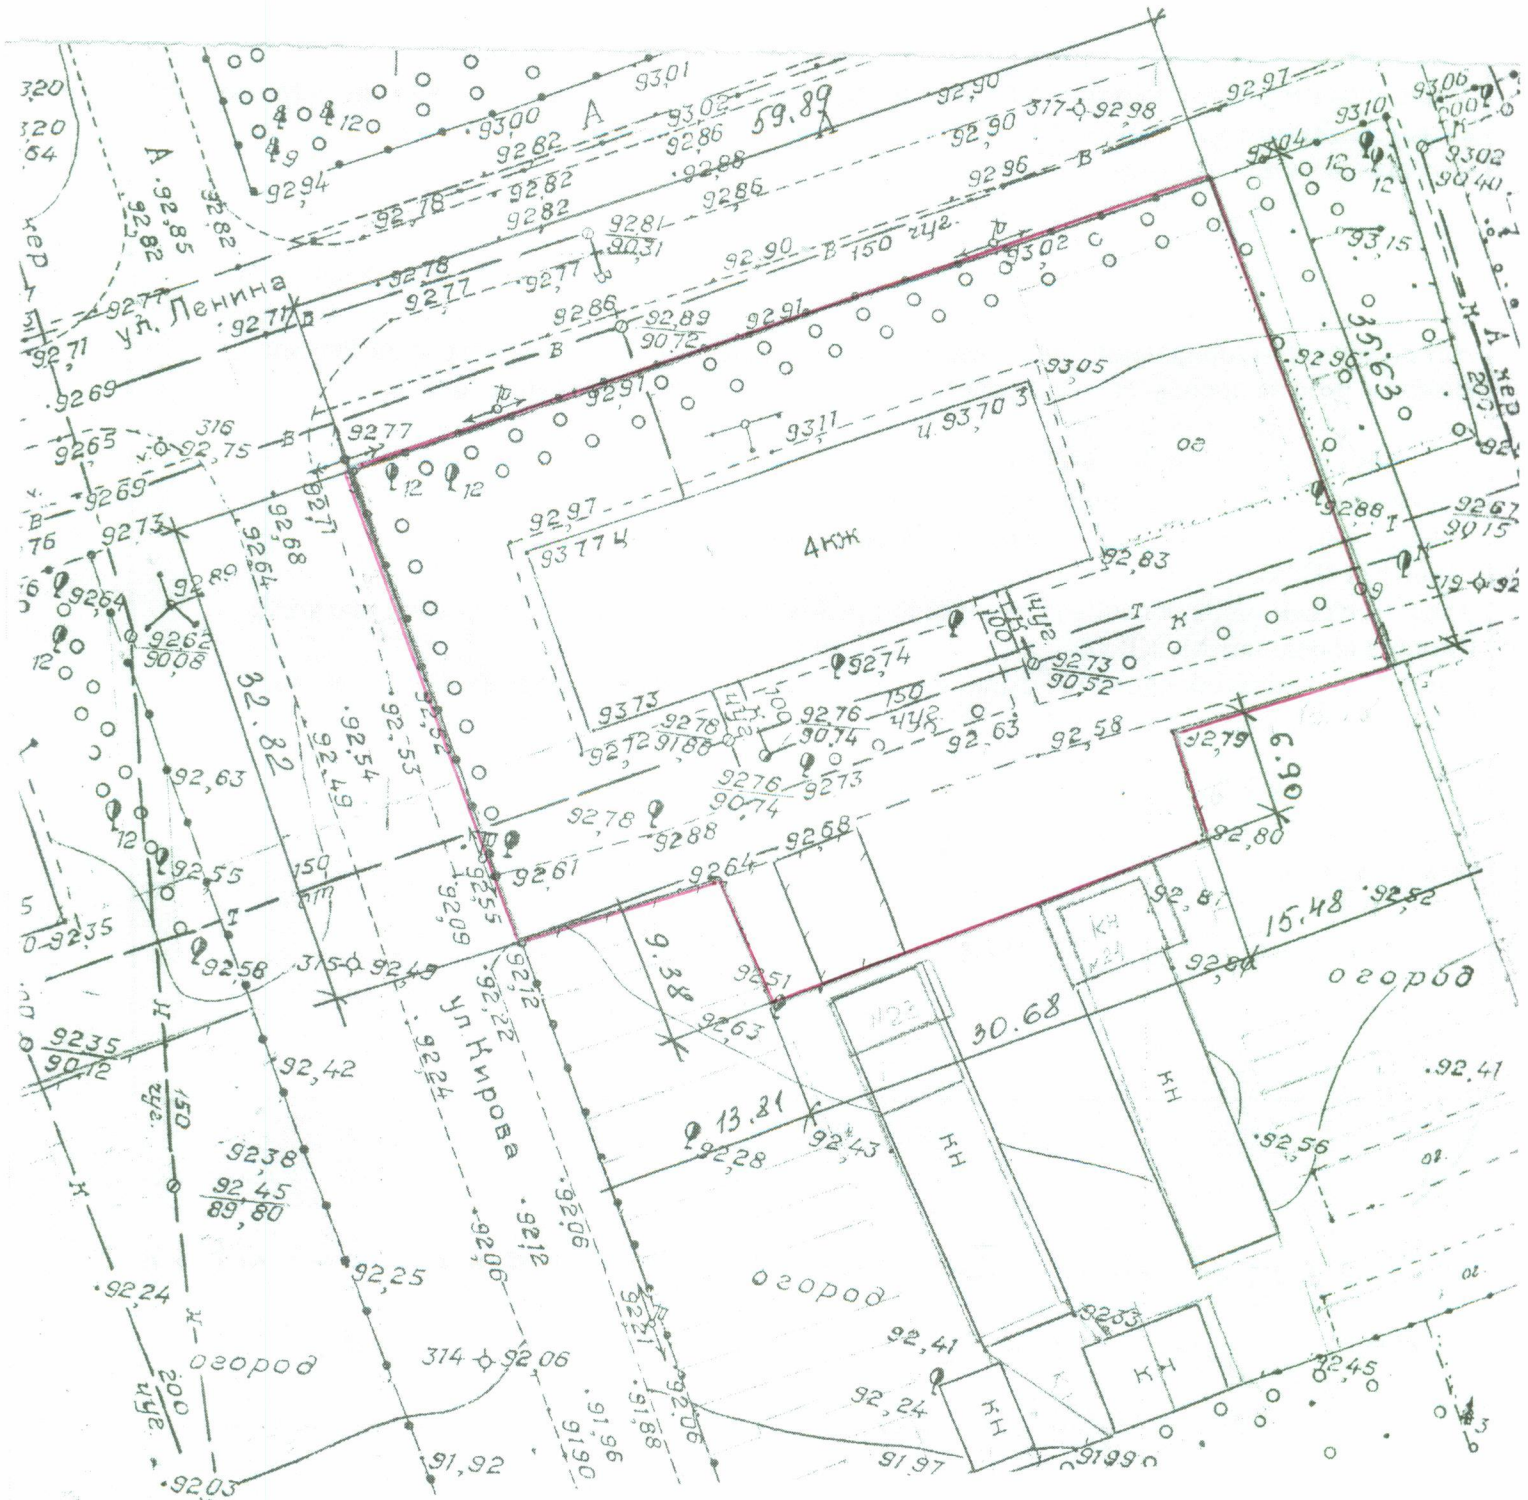

Проект межевания земельного участка  
под многоквартирным жилым домом  
по адресу: г. Яровое, ул. 40 лет Октября, дом 8 ( площадь 4363 м2)

М 1:500

Условные обозначения:

- граница земельного участка.

Обременен правами собственника (теплосети) – администрации г.Яровое

Проект межевания земельного участка  
под многоквартирным жилым домом  
по адресу: г. Яровое, ул. 40 лет Октября, дом 8а (площадь 2533 м<sup>2</sup>)  
М1:500

Условные обозначения:  
— граница земельного участка.

Проект межевания земельного участка  
под многоквартирным жилым домом  
по адресу: г. Яровое, ул. Ленина, дом 3 (площадь 2289 м<sup>2</sup>)

М 1:500

Условные обозначения:

- граница земельного участка.

Проект межевания земельного участка  
под многоквартирным жилым домом  
по адресу: г.Яровое, ул.Ленина, дом 13 (площадь 1775м<sup>2</sup>)  
М1:500

Условные обозначения:  
— граница земельного участка.

Проект межевания земельного участка  
под многоквартирным жилым домом  
по адресу: г. Яровое, ул. Ленина, дом 18 (площадь 2643 м<sup>2</sup>)  
М1:500