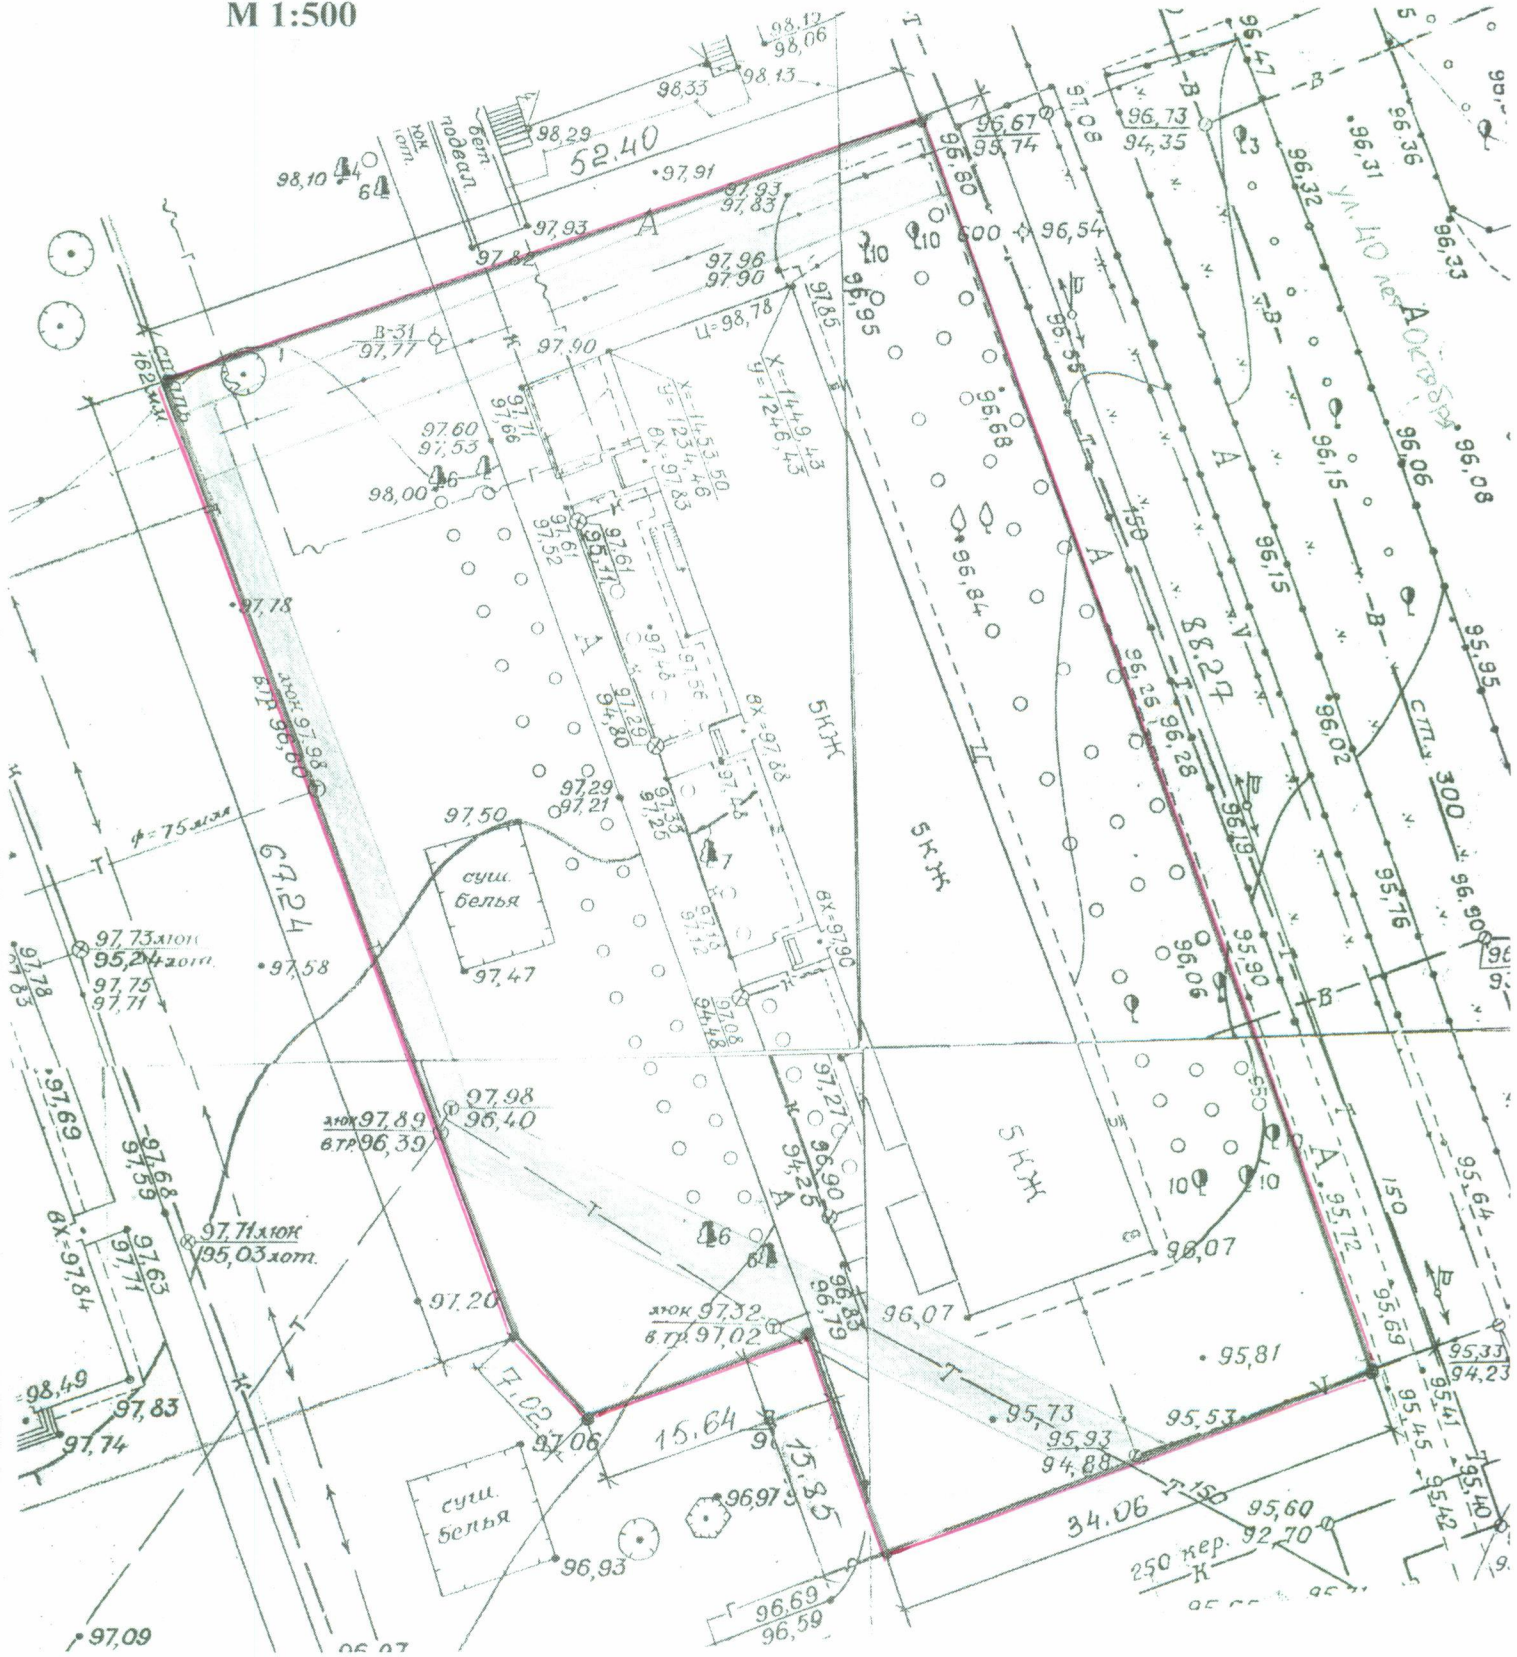

Глава администрации

Н.Е.Мартынова

Проект межевания земельного участка  
под многоквартирным жилым домом  
по адресу: г. Яровое, квартал "Б", дом 13 ( площадь 4349 м2)

М 1:500

Условные обозначения:  
— граница земельного участка

Проект межевания земельного участка  
под многоквартирным жилым домом  
по адресу: г. Яровое, ул. 40 лет Октября, дом 8 ( площадь 4363 м2)

М 1:500

Условные обозначения:

- граница земельного участка.

Обременен правами собственника (теплосети) – администрации г.Яровое

Проект межевания земельного участка  
под многоквартирным жилым домом  
по адресу: г. Яровое, ул. 40 лет Октября, дом 8а (площадь 2533 м<sup>2</sup>)  
М1:500

Условные обозначения:  
— граница земельного участка.

Условные обозначения:  
— граница земельного участка.

Проект межевания земельного участка  
под многоквартирным жилым домом  
по адресу: г. Яровое, ул. Ленина, дом 18 (площадь 2643 м<sup>2</sup>)  
М1:500