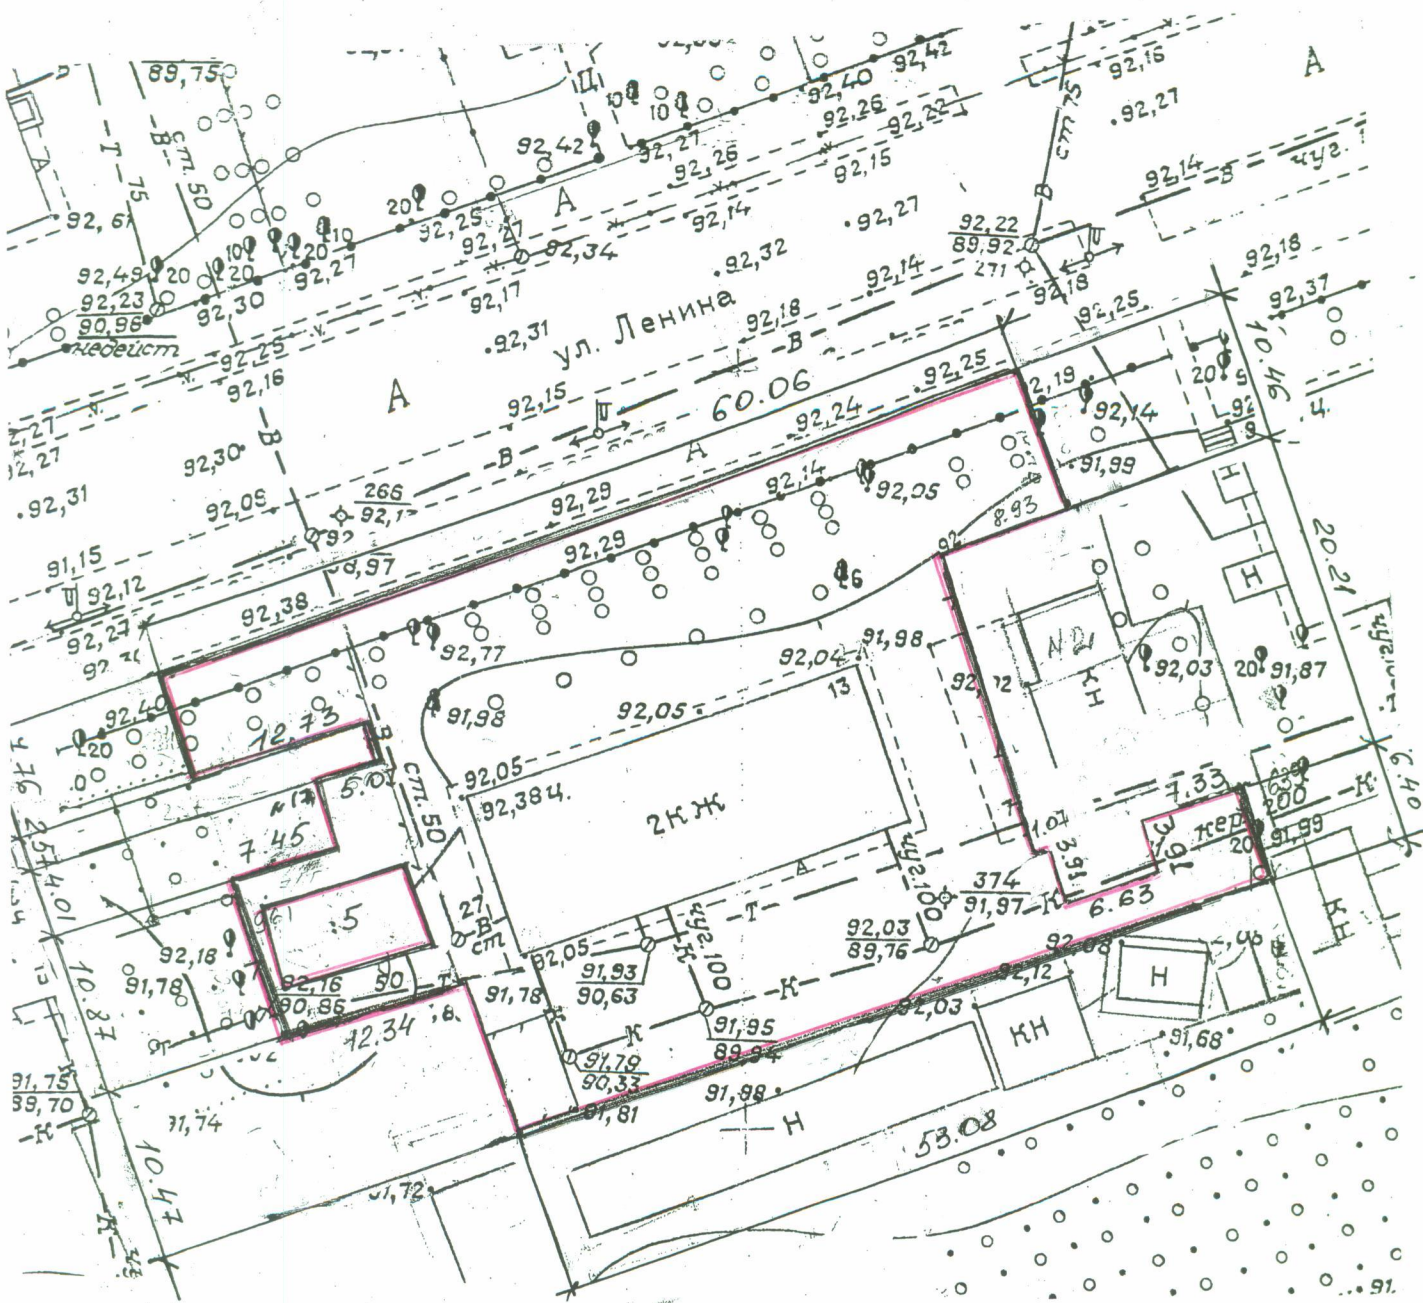

Проект межевания земельного участка  
под многоквартирным жилым домом  
по адресу: г. Яровое, ул. 40 лет Октября, дом 8 ( площадь 4363 м2)

М 1:500

Условные обозначения:

- граница земельного участка.

Обременен правами собственника (теплосети) – администрации г.Яровое

Проект межевания земельного участка  
под многоквартирным жилым домом  
по адресу: г. Яровое, ул. 40 лет Октября, дом 8а (площадь 2533 м<sup>2</sup>)  
М1:500

Условные обозначения:  
— граница земельного участка.

Проект межевания земельного участка  
под многоквартирным жилым домом  
по адресу: г. Яровое, ул. Ленина, дом 3 (площадь 2289 м<sup>2</sup>)

М 1:500

Условные обозначения:

- граница земельного участка.

Проект межевания земельного участка  
под многоквартирным жилым домом  
по адресу: г.Яровое, ул.Ленина, дом 13 (площадь 1775м<sup>2</sup>)  
М1:500

Условные обозначения:  
— граница земельного участка.

Проект межевания земельного участка  
под многоквартирным жилым домом  
по адресу: г. Яровое, ул. Ленина, дом 18 (площадь 2643 м<sup>2</sup>)  
М1:500